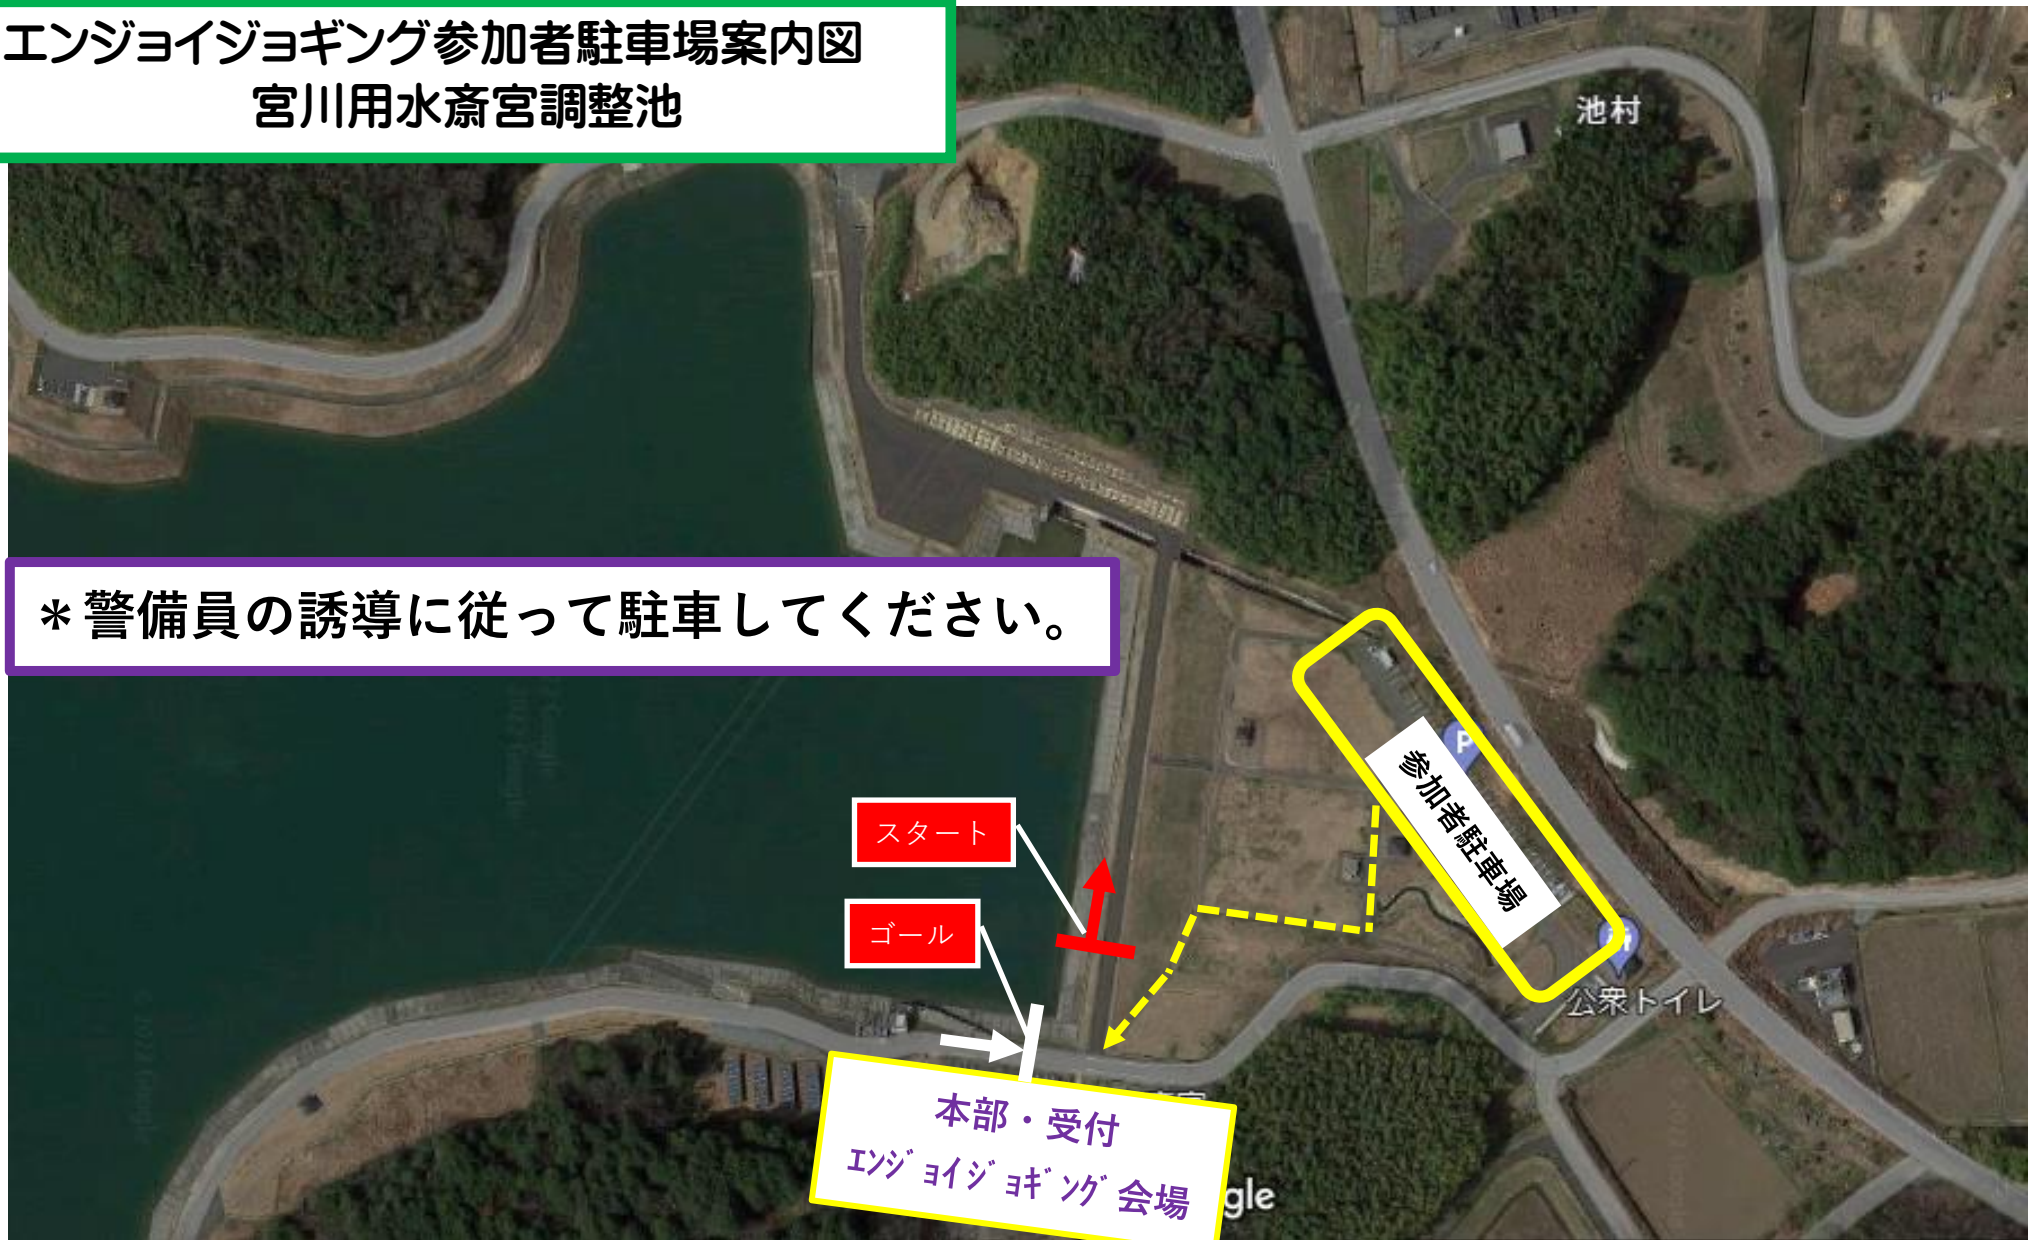

エンジョイジョギング参加者駐車場案内図
宮川用水斎宮調整池

* 警備員の誘導に従って駐車してください。

スタート

ゴール

本部・受付
エンジョイジョギング会場

参加者駐車場

池村

公衆トイレ